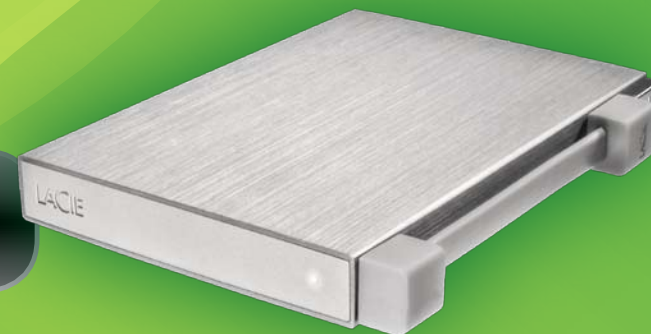

SSP Yhtiöiden Lähiverkkokaupat löytyvät alueyhtiöiden sivuilta

WWW.FSPNET.FI
WWW.KUITUANET.FI

WWW.LOIMANET.FI
WWW.SSPNET.FI

Tiedot talteen

LACIE
59,90€

LACIE RIKIKI GO 500 GB MOBIILILEVY

Suosittu Rikiki-kovalevyn parannettu versio Rikiki GO tarjoaa vieläkin enemmän käytettävyyttä, jopa 1 TB kapasiteetin ja kolme tyylikästä väriaihtoehtoa. Rikiki GO on loistava vaihtoehto liikkuville käyttäjille, jotka eivät halua kantaa mukanaan massiivista ja painavaa kovalevyä vaan haluavat tyylikkään designin lisäksi reilusti kapasiteettia. Integroitu USB2.0-kaapeli takaa sen, että kaapeli on aina mukana kun tarvitset kovalevyä. Mukana toimitetaan asennusohjelmiston lisäksi varmistusohjelma ja USB Boost -ajuri, joka nopeuttaa laitteen käyttöä. Lisäksi saat 10 GB tilaa Wuula-verkkotalennuspalvelussa. 500 GB, Hi-Speed USB 2.0, siirtonopeus: 480 mbps, koko: 75 x 109.7 x 13.4 mm, 158 g.